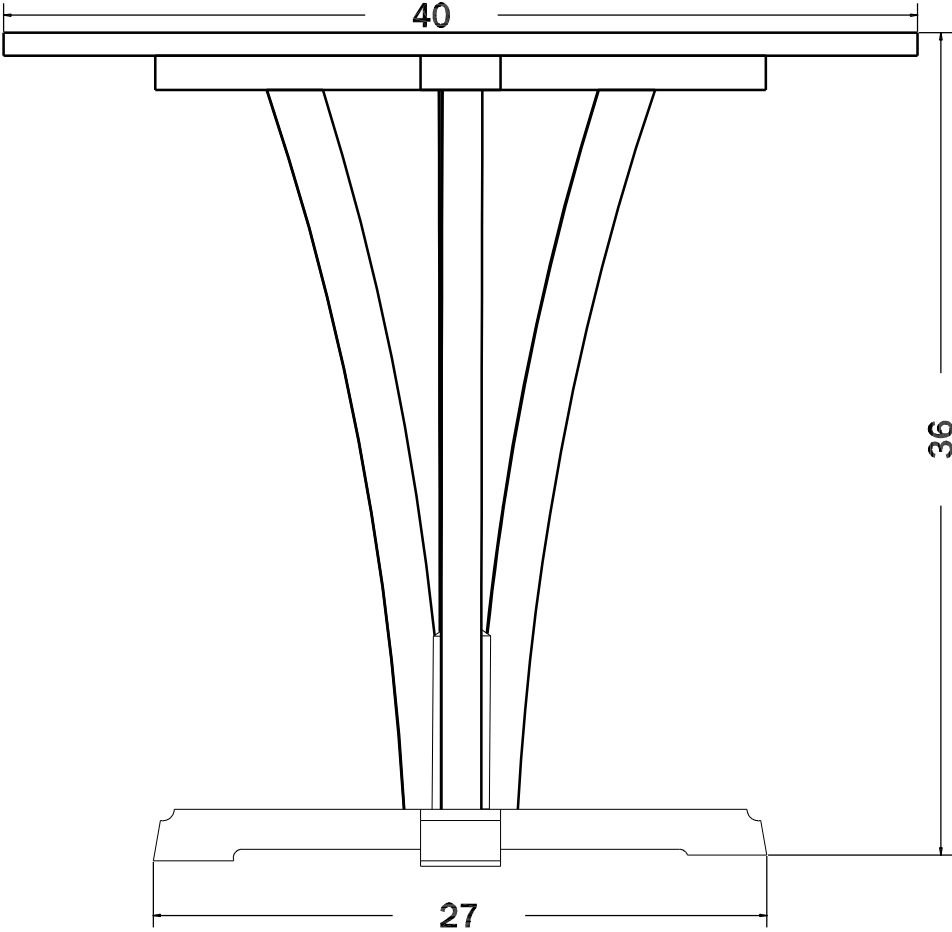

GAF

Flair Table 36" Tall
40" Diameter